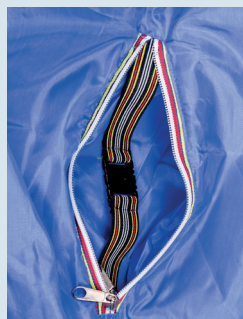

GIACCA PIOGGIA ADULTO 76105U - BOY 76105B

Pensaicola

NR
NERO

BL
BLU

RY
BLU
ROYAL

*

*

RS
ROSSO